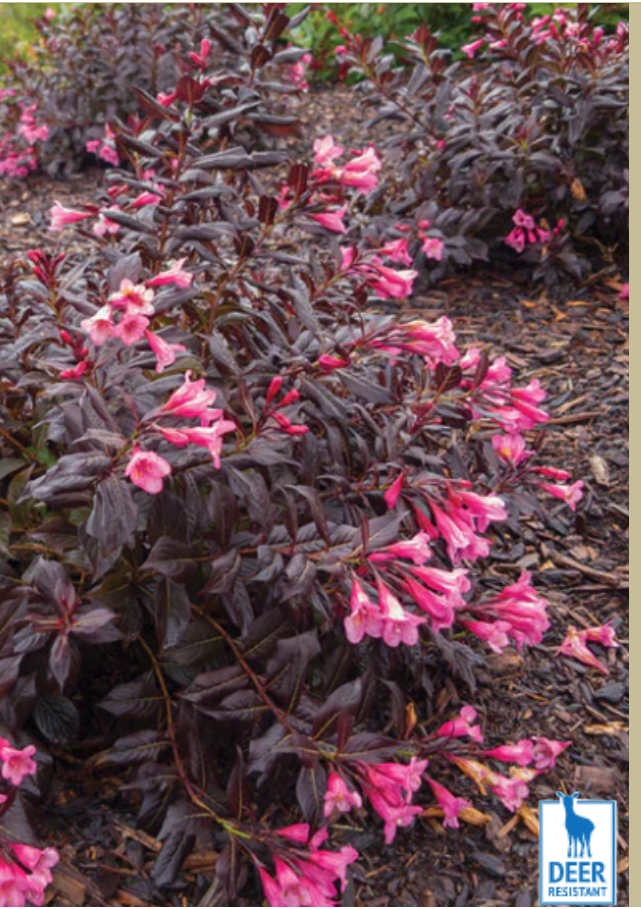

Weigela
Stunner
Weigela x
'Spring 2'

bloomin' easy

4'H x 4'W / Zone: 4 - 7