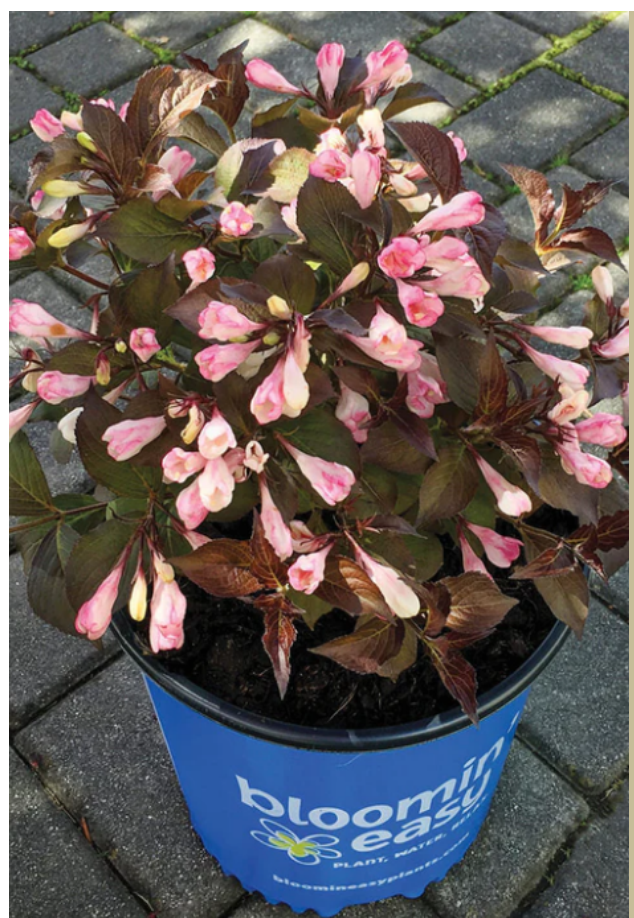

Weigela
Afterglow
Weigela x
'AZ'
bloomin' easy®
4'H x 4'W / Zone: 4 - 7